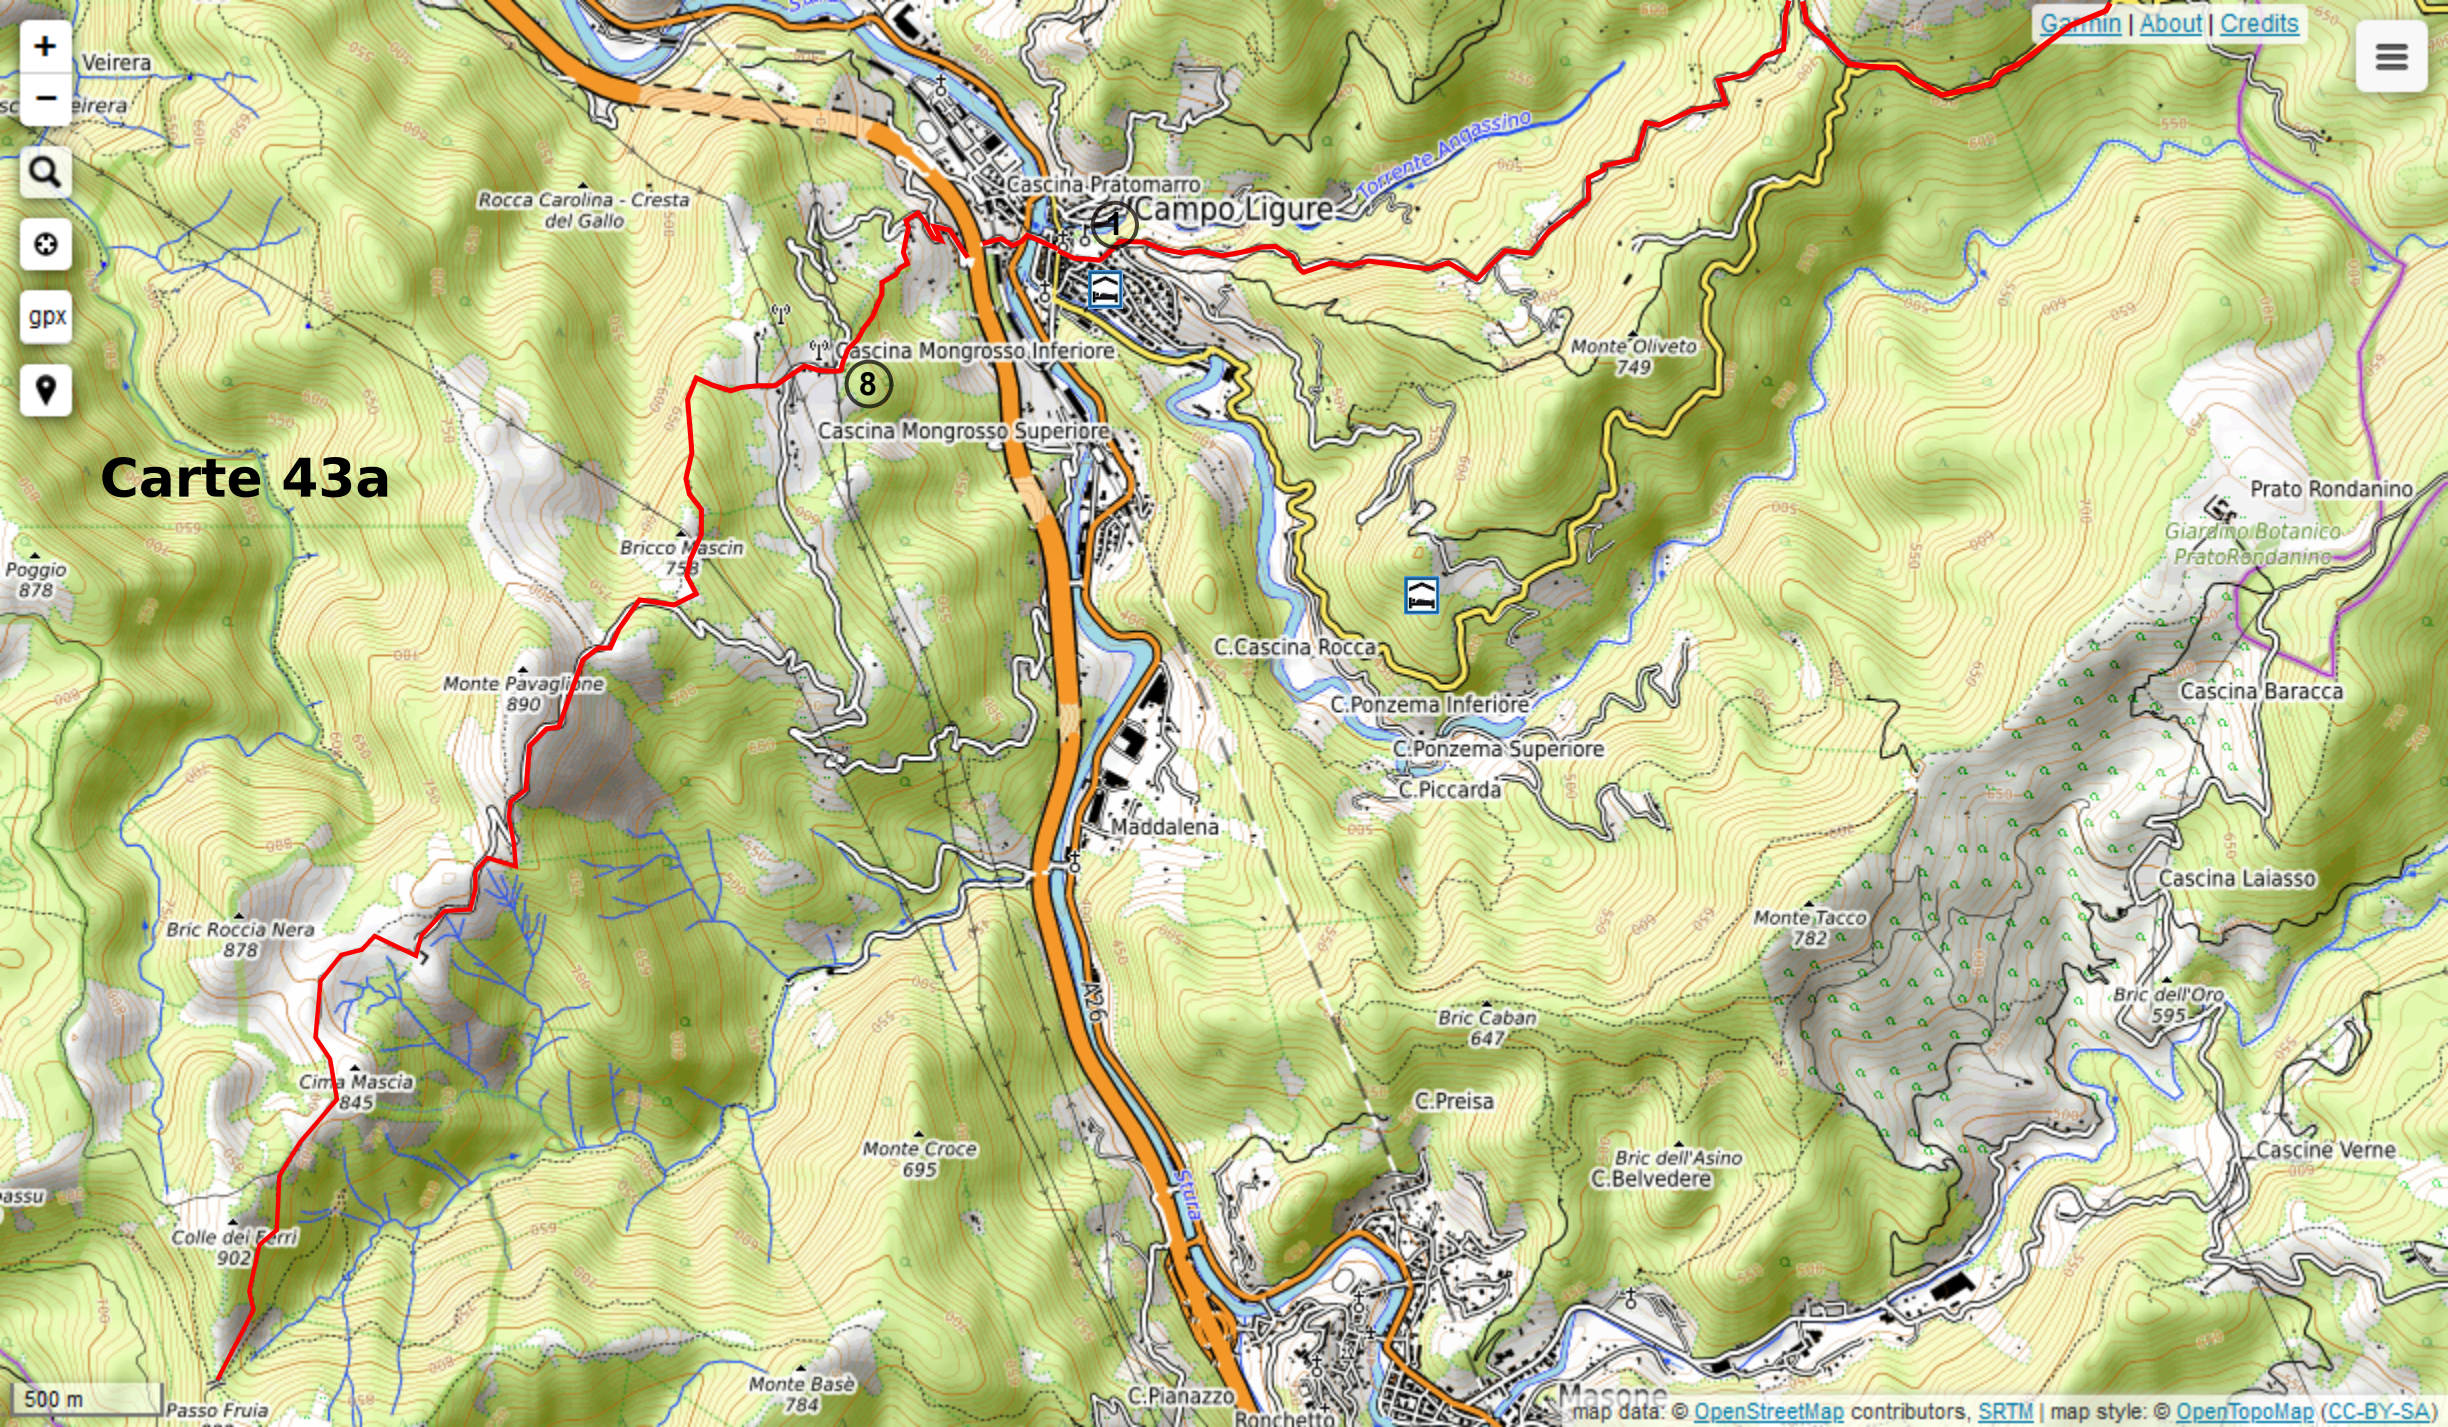

Carte 43a

500 m