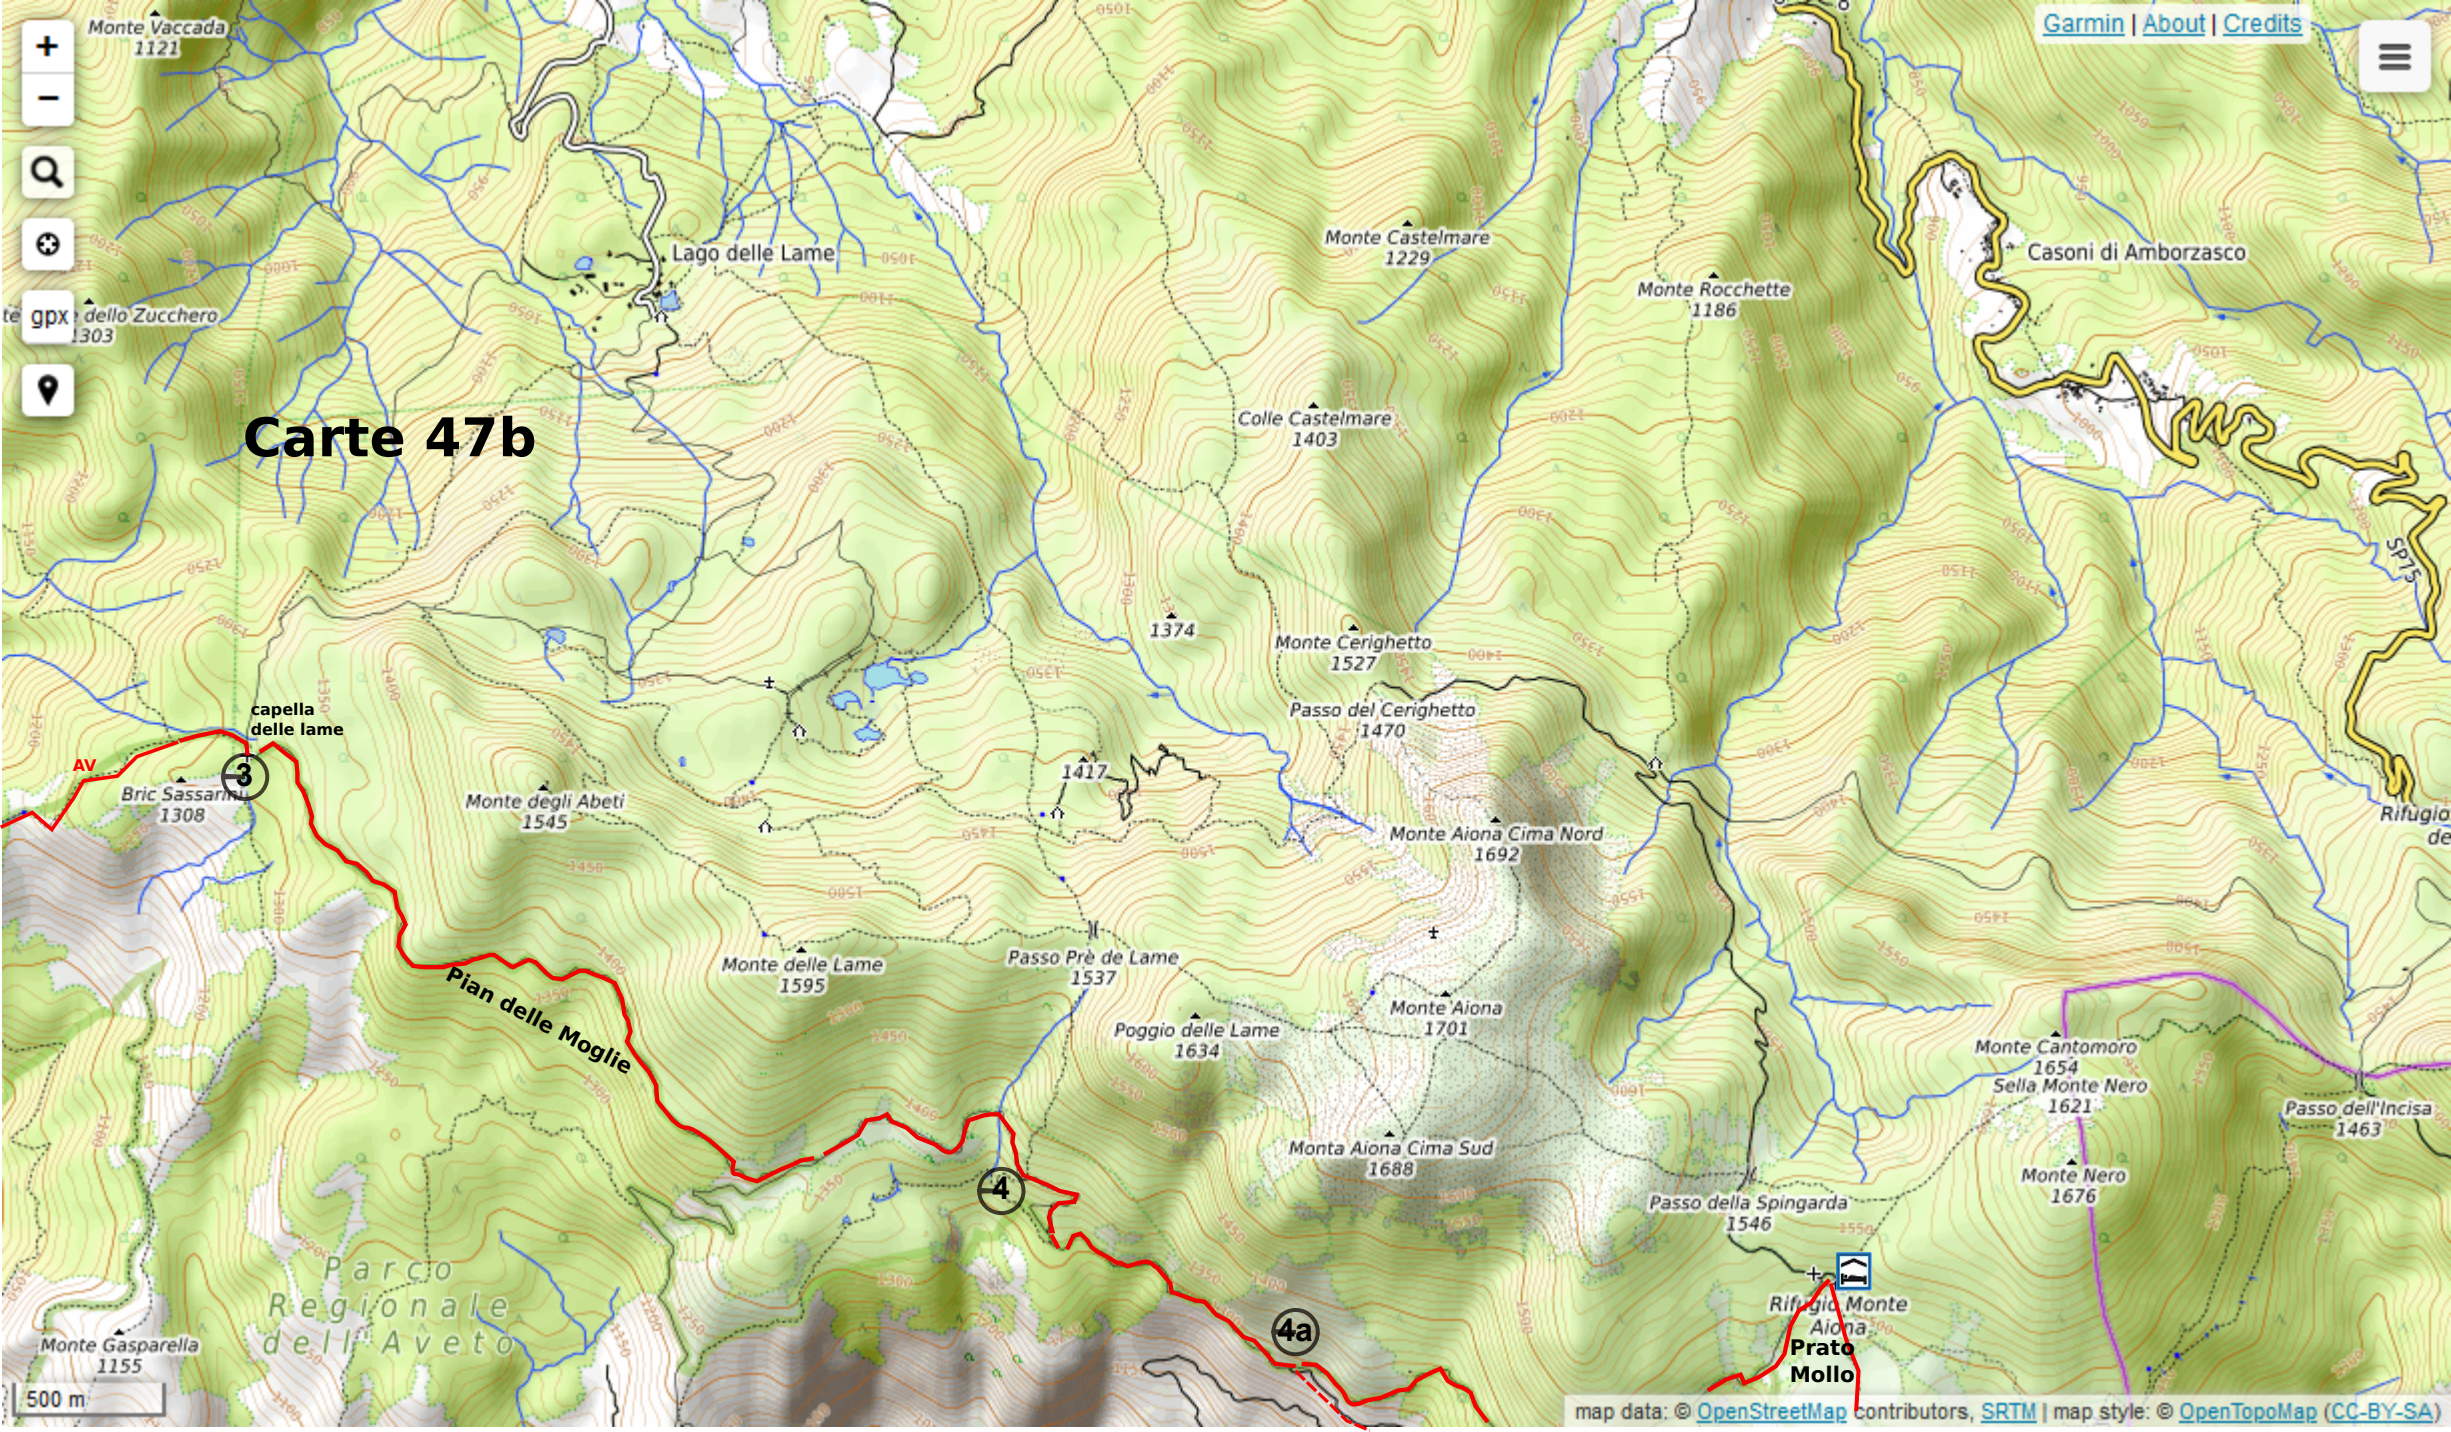

# Carte 47b

Monte Vaccada 1121

te dello Zucchero 1303

Lago delle Lame

Monte Castelmare 1229

Monte Rocchette 1186

Casoni di Amborzasco

Colle Castelmare 1403

Monte Cerighetto 1527

Passo del Cerighetto 1470

Monte Aiona Cima Nord 1692

capella delle lame

Bric Sassano 1308

Monte degli Abeti 1545

1417

Monte delle Lame 1595

Passo Prè de Lame 1537

Poggio delle Lame 1634

Monte Aiona 1701

Pian delle Moglie

Monte Cantomoro 1654

Sella Monte Nero 1621

Passo dell'Incima 1463

Monte Gasparella 1155

Parco Regionale dell'Aveto

Monte Aiona Cima Sud 1688

Passo della Spingarda 1546

Monte Nero 1676

Rifugio Monte Aiona Prato Mollo

500 m